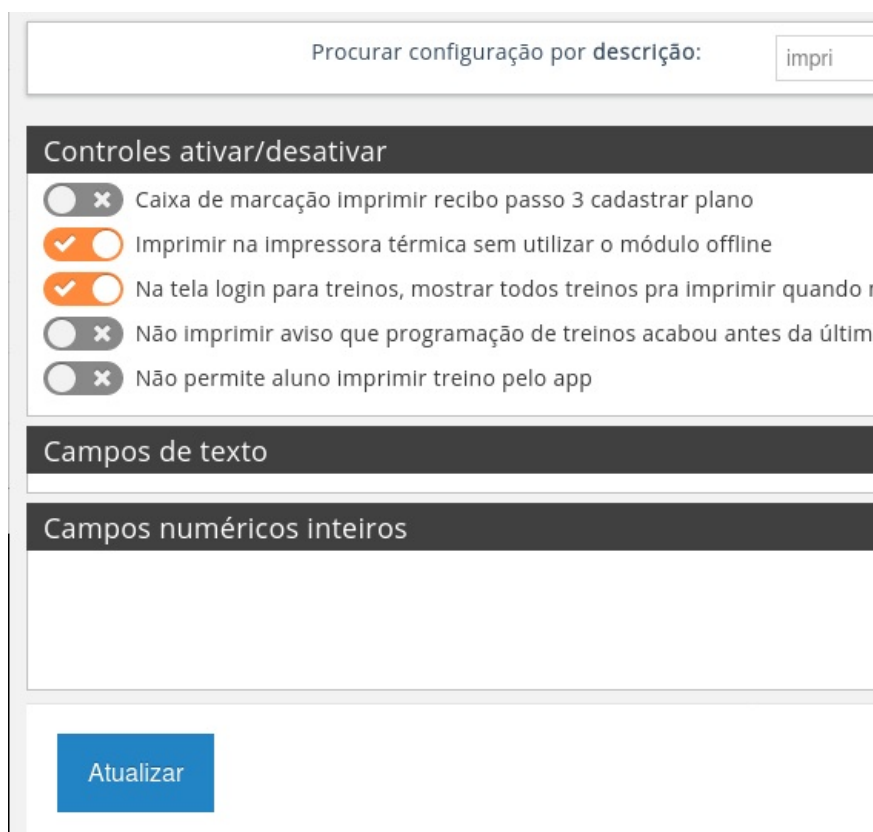

Encontre a opção "Imprimir na impressora térmica sem utilizar o módulo offline", marque essa opção e clique em atualizar.