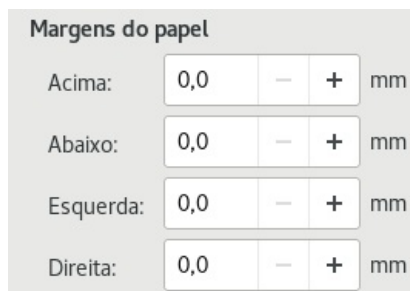

Encontre a opção "Imprimir na impressora térmica sem utilizar o módulo offline", marque essa opção e clique em atualizar.

Configurando seu navegador para imprimir corretamente na impressora térmica:

Encontre as configurações de impressão do seu navegador;

Remova as margens;

Remova os cabeçalhos e rodapés;

Cancelar

Imprimir

Geral

Configurar página

Opções

Trabalho