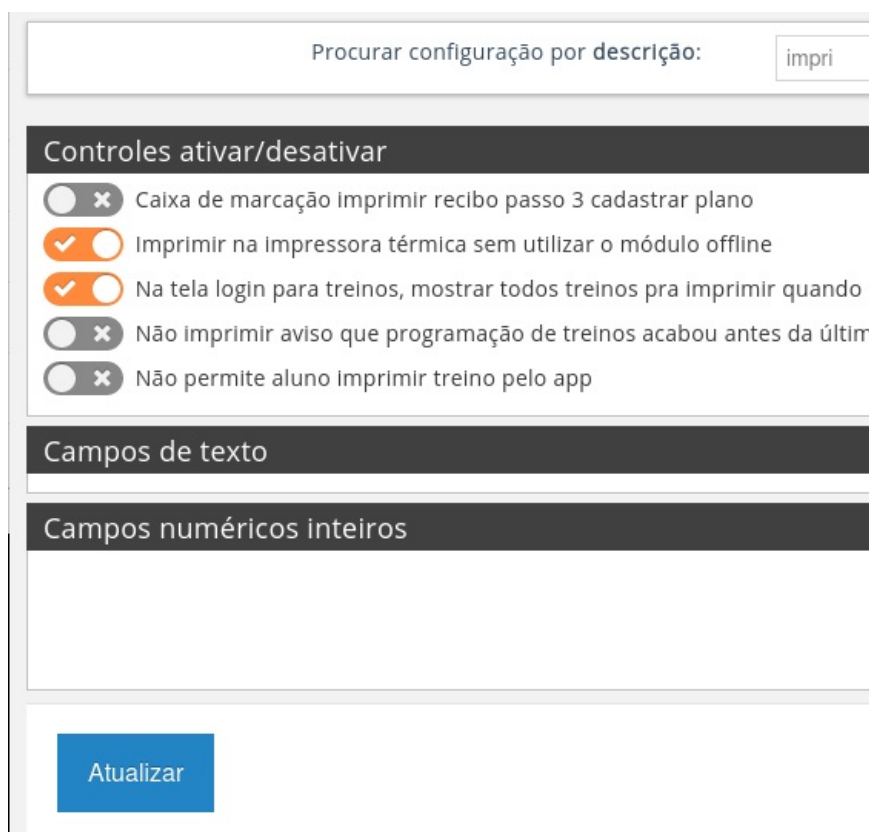

Encontre a opção "Imprimir na impressora térmica sem utilizar o módulo offline", marque essa opção e clique em atualizar.