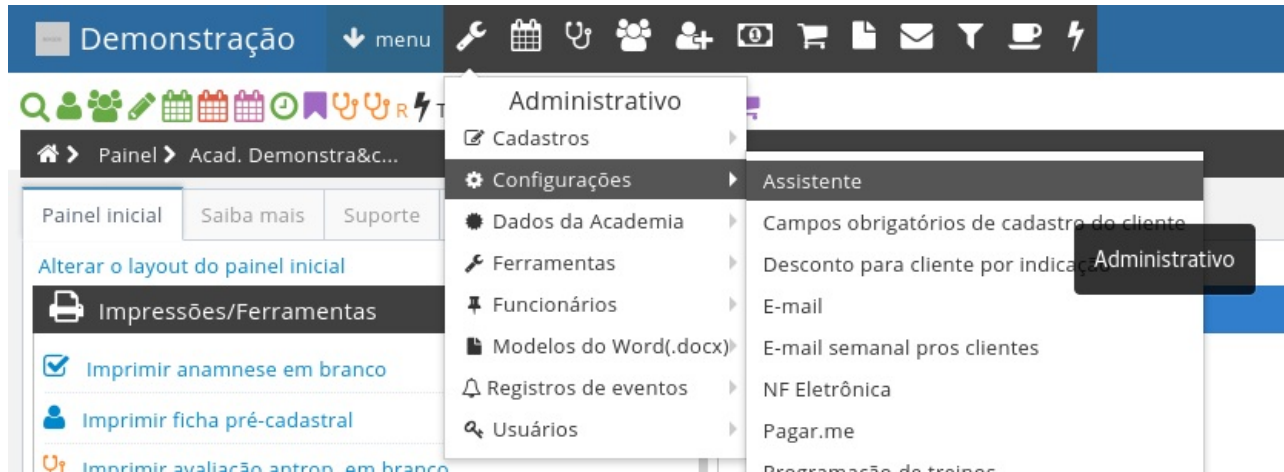

ARTIGO: 686

4Gym - Impressão em impressora térmica sem módulo offline

Configurando o 4Gym para imprimir sem módulo offline:

Acesse o menu "Assistente de configuração";

Acesse as "Configurações avançadas";